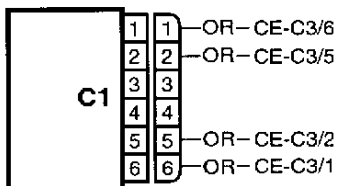

ACCES (ACC)