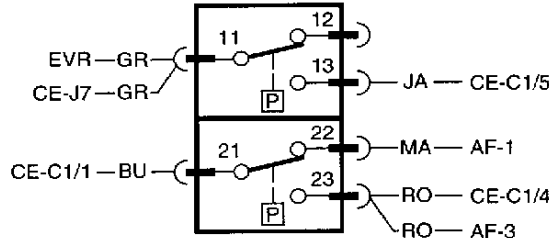

PRESSOSTAT (NI)