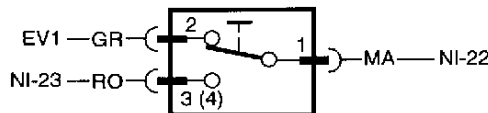

ANTI-FUITE (AF)