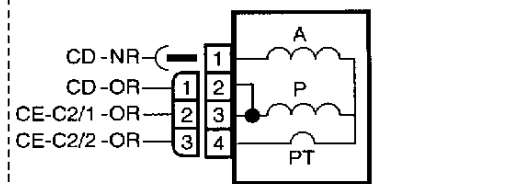

ELECTROVANNE RINCAGE (RIN)

CONDENSATEUR (CD)

POMPE DE CYCLAGE ASYNCHRONE (CYCL)

OU

POMPE DE CYCLAGE SYNCHRONE (CYCL)

POMPE DE VIDANGE (EP)

BOITE ENTREE SECTEUR (SECT)

BC	: Blanc	NR	: Noir
BC/NR	: Blanc/Noir	OR	: Orange
BC/BU	: Blanc/Bleu	RG	: Rouge
BU	: Bleu clair	RG/VE	: Rouge/Vert
BUF	: Bleu foncé	RO	: Rose
GR	: Gris	VE	: Vert
JA	: Jaune	VE/JA	: Vert/Jaune
MA	: Marron	VI	: Violet
MA/NR	: Marron/Noir		