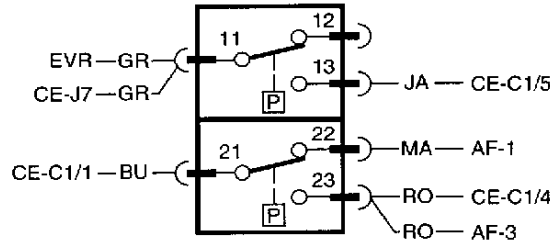

PRESSOSTAT (NI)