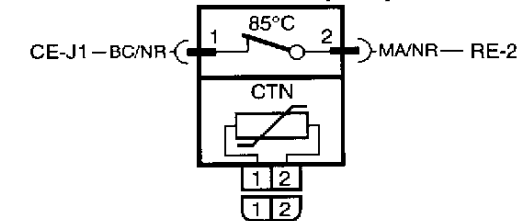

THERMOSTAT SECURITE (THS) THERMISTANCE (CTN)