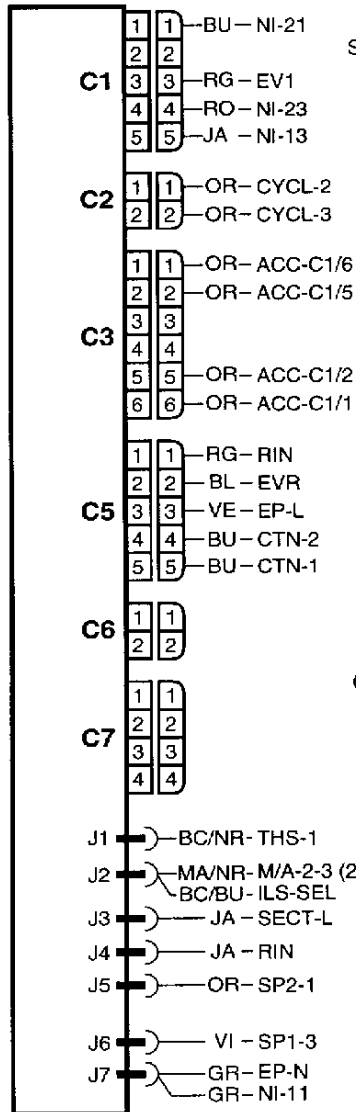

P3531D

CARTE DE PUISSANCE (CE)

ACCES (ACC)

VOYANT SEL (VSEL)

VOYANT RINCAGE (VRIN)

MARCHE-ARRET (M/A)

SECURITE DE PORTE 1 (SP1)

SECURITE DE PORTE 2 (SP2)

PRESSOSTAT (NI)

ANTI-FUITE (AF)

THERMOSTAT SECURITE (THS) THERMISTANCE (CTN)

THERMOPLONGEUR (RE) +THERMO-FUSIBLE

ILS RINCAGE (ILS RIN)

ILS SEL (ILS SEL)

ELECTROVANNE REMPLISSAGE (EV1)

ELECTROVANNE REGENERATION (EVR)

ELECTROVANNE RINCAGE (RIN)

CONDENSATEUR (CD)

POMPE DE CYCLAGE ASYNCHRONE (CYCL)

OU

POMPE DE CYCLAGE SYNCHRONE (CYCL)

POMPE DE VIDANGE (EP)

BOITE ENTREE SECTEUR (SECT)

BC	: Blanc	NR	: Noir
BC/NR	: Blanc/Noir	OR	: Orange
BC/BU	: Blanc/Bleu	RG	: Rouge
BU	: Bleu clair	RG/VE	: Rouge/Vert
BUF	: Bleu foncé	RO	: Rose
GR	: Gris	VE	: Vert
JA	: Jaune	VE/JA	: Vert/Jaune
MA	: Marron	VI	: Violet
MA/NR	: Marron/Noir		