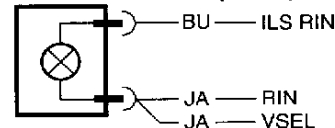

VOYANT RINCAGE (VRIN)