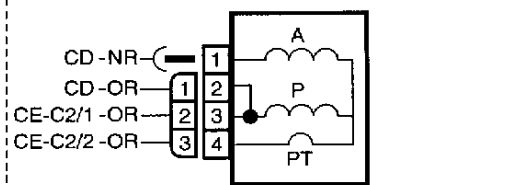

ELECTROVANNE RINCAGE (RIN)

CONDENSATEUR (CD)

POMPE DE CYCLAGE ASYNCHRONE (CYCL)

OU

POMPE DE CYCLAGE SYNCHRONE (CYCL)

POMPE DE VIDANGE (EP)

BOITE ENTREE SECTEUR (SECT)

BC	: Blanc	NR	: Noir
BC/NR	: Blanc/Noir	OR	: Orange
BC/BU	: Blanc/Bleu	RG	: Rouge
BU	: Bleu clair	RG/VE	: Rouge/Vert
BUF	: Bleu foncé	RO	: Rose
GR	: Gris	VE	: Vert
JA	: Jaune	VE/JA	: Vert/Jaune
MA	: Marron	VI	: Violet
MA/NR	: Marron/Noir		