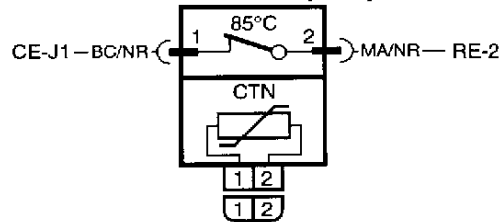

THERMOSTAT SECURITE (THS) THERMISTANCE (CTN)