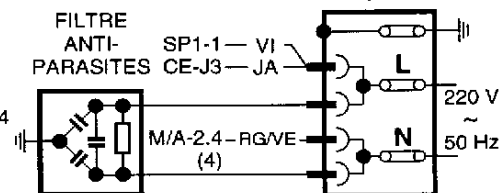

ELECTROVANNE RINCAGE (RIN)

CONDENSATEUR (CD)

POMPE DE CYCLAGE ASYNCHRONE (CYCL)

OU

POMPE DE CYCLAGE SYNCHRONE (CYCL)

POMPE DE VIDANGE (EP)

BOITE ENTREE SECTEUR (SECT)

BC	: Blanc	NR	: Noir
BC/NR	: Blanc/Noir	OR	: Orange
BC/BU	: Blanc/Bleu	RG	: Rouge
BU	: Bleu clair	RG/VE	: Rouge/Vert
BUF	: Bleu foncé	RO	: Rose
GR	: Gris	VE	: Vert
JA	: Jaune	VE/JA	: Vert/Jaune
MA	: Marron	VI	: Violet
MA/NR	: Marron/Noir		

P3531D

CARTE DE PUISSANCE (CE)

ACCES (ACC)

VOYANT SEL (VSEL)

VOYANT RINCAGE (VRIN)

MARCHE-ARRET (M/A)

SECURITE DE PORTE 1 (SP1)

SECURITE DE PORTE 2 (SP2)