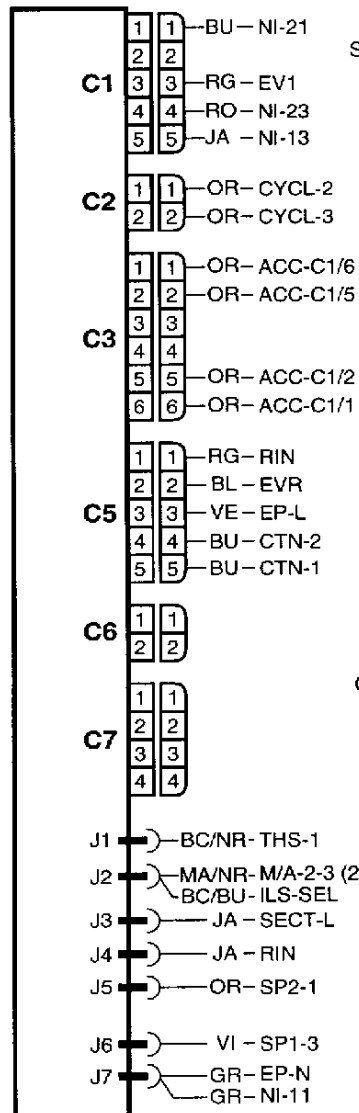

P3531D

CARTE DE PUISSANCE (CE)

ACCES (ACC)

VOYANT SEL (VSEL)

VOYANT RINCAGE (VRIN)

MARCHE-ARRET (M/A)

SECURITE DE PORTE 1 (SP1)

SECURITE DE PORTE 2 (SP2)

PRESSOSTAT (NI)

ANTI-FUITE (AF)

THERMOSTAT SECURITE (THS) THERMISTANCE (CTN)

THERMOPLONGEUR (RE) +THERMO-FUSIBLE

ILS RINCAGE (ILS RIN)

ILS SEL (ILS SEL)

ELECTROVANNE REMPLISSAGE (EV1)

ELECTROVANNE REGENERATION (EVR)

ELECTROVANNE RINCAGE (RIN)

CONDENSATEUR (CD)

POMPE DE CYCLAGE ASYNCHRONE (CYCL)

OU

POMPE DE CYCLAGE SYNCHRONE (CYCL)

POMPE DE VIDANGE (EP)

BOITE ENTREE SECTEUR (SECT)

BC	: Blanc	NR	: Noir
BC/NR	: Blanc/Noir	OR	: Orange
BC/BU	: Blanc/Bleu	RG	: Rouge
BU	: Bleu clair	RG/VE	: Rouge/Vert
BUF	: Bleu foncé	RO	: Rose
GR	: Gris	VE	: Vert
JA	: Jaune	VE/JA	: Vert/Jaune
MA	: Marron	VI	: Violet
MA/NR	: Marron/Noir		