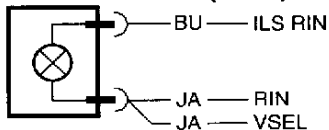

VOYANT RINCAGE (VRIN)