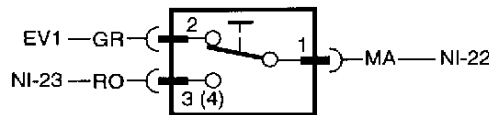

ANTI-FUITE (AF)