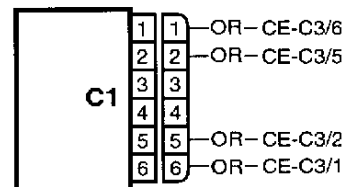

ACCES (ACC)