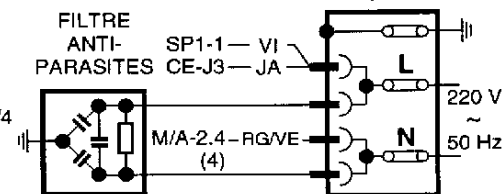

ELECTROVANNE RINCAGE (RIN)

CONDENSATEUR (CD)

POMPE DE CYCLAGE ASYNCHRONE (CYCL)

OU

POMPE DE CYCLAGE SYNCHRONE (CYCL)

POMPE DE VIDANGE (EP)

BOITE ENTREE SECTEUR (SECT)

BC	: Blanc	NR	: Noir
BC/NR	: Blanc/Noir	OR	: Orange
BC/BU	: Blanc/Bleu	RG	: Rouge
BU	: Bleu clair	RG/VE	: Rouge/Vert
BUF	: Bleu foncé	RO	: Rose
GR	: Gris	VE	: Vert
JA	: Jaune	VE/JA	: Vert/Jaune
MA	: Marron	VI	: Violet
MA/NR	: Marron/Noir		